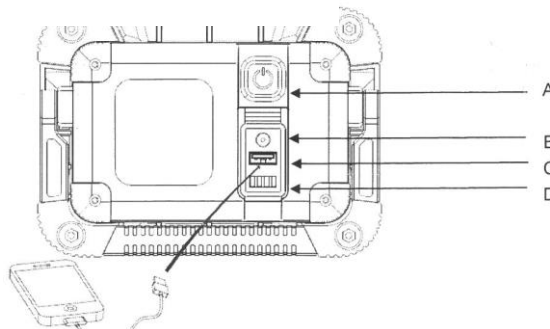

PROJECTEUR LED PORTABLE SUR BATTERIE COMPACT

REF PRODUIT : **PBC10**

GENCOD : 3511686008503

DIMENSION : **H** 12 cm x **L** 17 cm x **P** 4.5 cm

POIDS : 0.776 grs

A – Interrupteur marche arrêt
B – Prise de recharge
C – Sortie USB
D – Indicateur de charge

CARACTERISITIQUES TECHNIQUES

- ✓ 2 puissances d'éclairage : max. 1000 lumen – min. 500 lumen
- ✓ Livré avec chargeur 230V et cordon automobile 12V
- ✓ Temps de charge approx. : 4-5 heures
- ✓ Temps de fonctionnement approxi. : à 100 % : 3 heures
à 50 % : 6 heures
- ✓ Batterie : 3.7V – 4400mAh Li-Ion
- ✓ Led de type COB 10W
- ✓ Indicateur de charge
- ✓ Interrupteur Marche – Arrêt
- ✓ IP54 – IK08 – 6500°K
- ✓ Protection sur charge et décharge de la batterie
- ✓ Grande durée de vie de la led 30 000h
- ✓ Carcasse aluminium
- ✓ Très grande luminosité
- ✓ Economie d'énergie
- ✓ Faible dégagement de chaleur (pas de risque de brûlure sur le corps aluminium)
- ✓ Dimension d'1 carton : **H** 5.5 cm x **L** 28 cm x **I** 15 cm – 1 kgs avec projecteur
- ✓ Dimension du carton de 10 pcs : **H** 30 cm x **L** 29.5 cm x **I** 32 cm – Poids 11 kgs