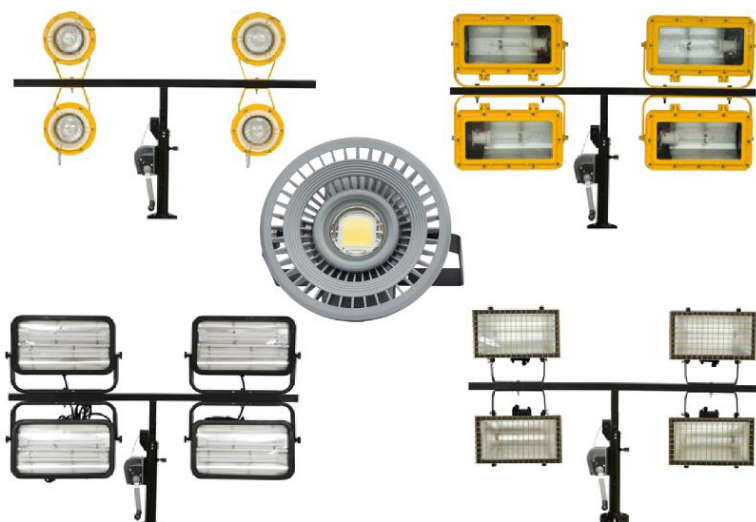

FICHE TECHNIQUE

PRODUIT : **PIED TELESCOPIQUE** REF : **BF3**
(Ancienne référence : *BIG FOOT SUPPORT*)

HAUTEUR MAXI (déplié) : 3.50m

EMPATTEMENT MAXI (déplié) : 1.20m

DIMENSIONS (pied plié) :

Hauteur : 1.65m
Largeur : 25cm

POIDS : 21 KGS

EXISTE EN VERSION 5m Réf. : **BF5**